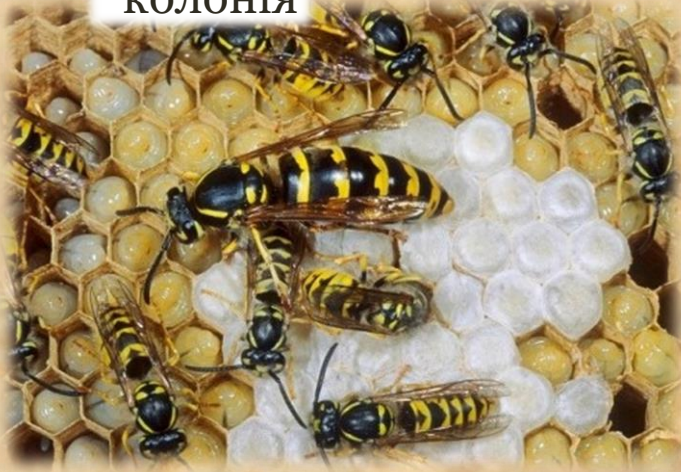

Ряд Перетинчастокриллі (Hymenoptera)
Родина Вespoидні оси (Vespidae)

*КОЛОНІЯ