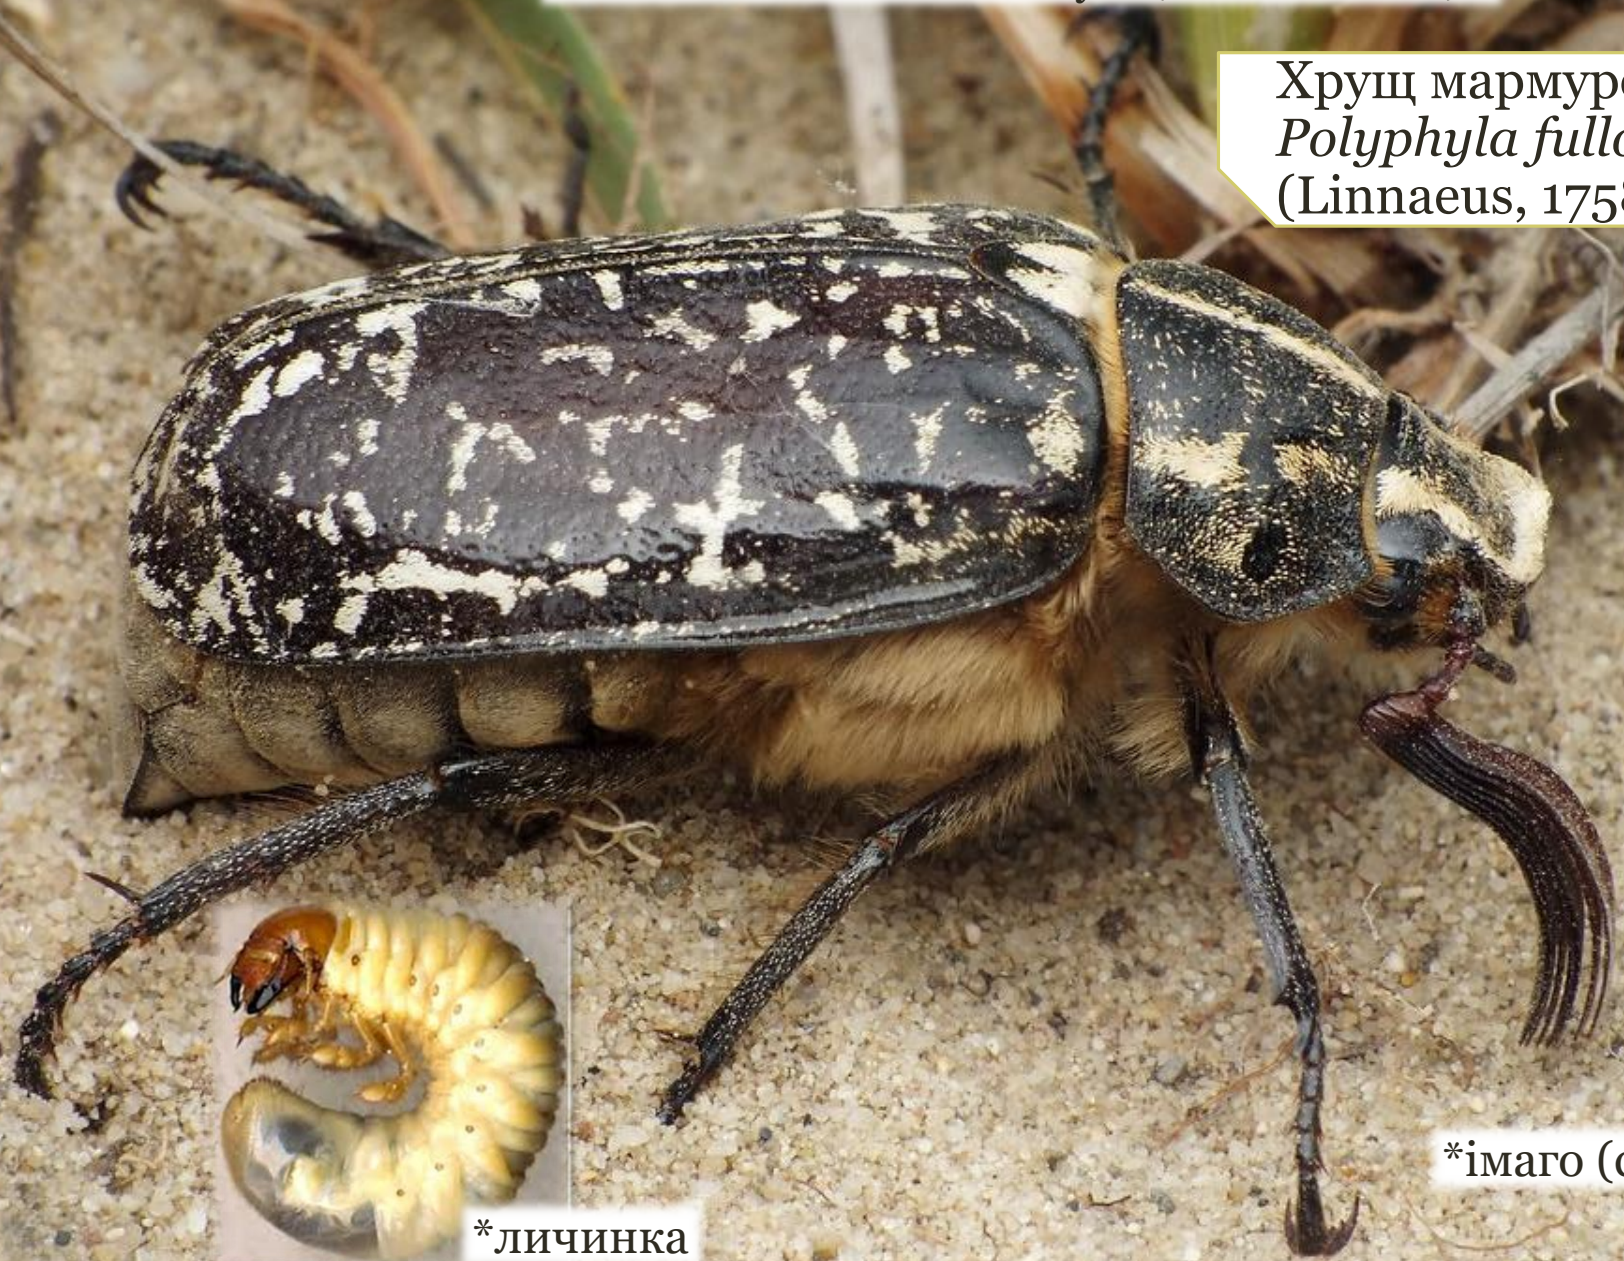

Підклас Крилаті комахи (PTERYGOTA)

Комахи з повним перетворенням (HOLOMETABOLA) Ч.2

НАОЧНІ МАТЕРІАЛИ ДЛЯ
ЛАБОРАТОРНИХ РОБІТ З
ДИСЦИПЛІНИ ЗООЛОГІЯ
(БЕЗХРЕБЕТНИХ)

Підготувала: лаборант
кафедри екології та
географії Іосипчук
Анастасія

Ряд Жорсткокрилі або Жуки (Coleoptera)
Родина Пластинчатовусі (Scarabaeidae)

*імаго

*личинка

Бронзівка золотиста
Cetonia aurata
(Linnaeus, 1761)

Ряд Жорсткокрилі або Жуки (Coleoptera)
Родина Пластинчатовусі (Scarabaeidae)

Хрущ мармуровий
Polyphyla fullo
(Linnaeus, 1758)

*личинка

*імаго (самець)

Ряд Жорсткокрилі або Жуки (Coleoptera)
Родина Пластинчатовусі (Scarabaeidae)

Хлібний жук, кузька
Anisoplia austriaca
(Herbst, 1783)

*самець

Ряд Жорсткокрилі або Жуки (Coleoptera)
Родина Пластинчатовусі (Scarabaeidae)

Копр місячний
Copris lunaris
(Linnaeus, 1758)

*самець

*самка

Ряд Жорсткокрилі або Жуки (Coleoptera)

Родина Пластинчатовусі (Scarabaeidae)