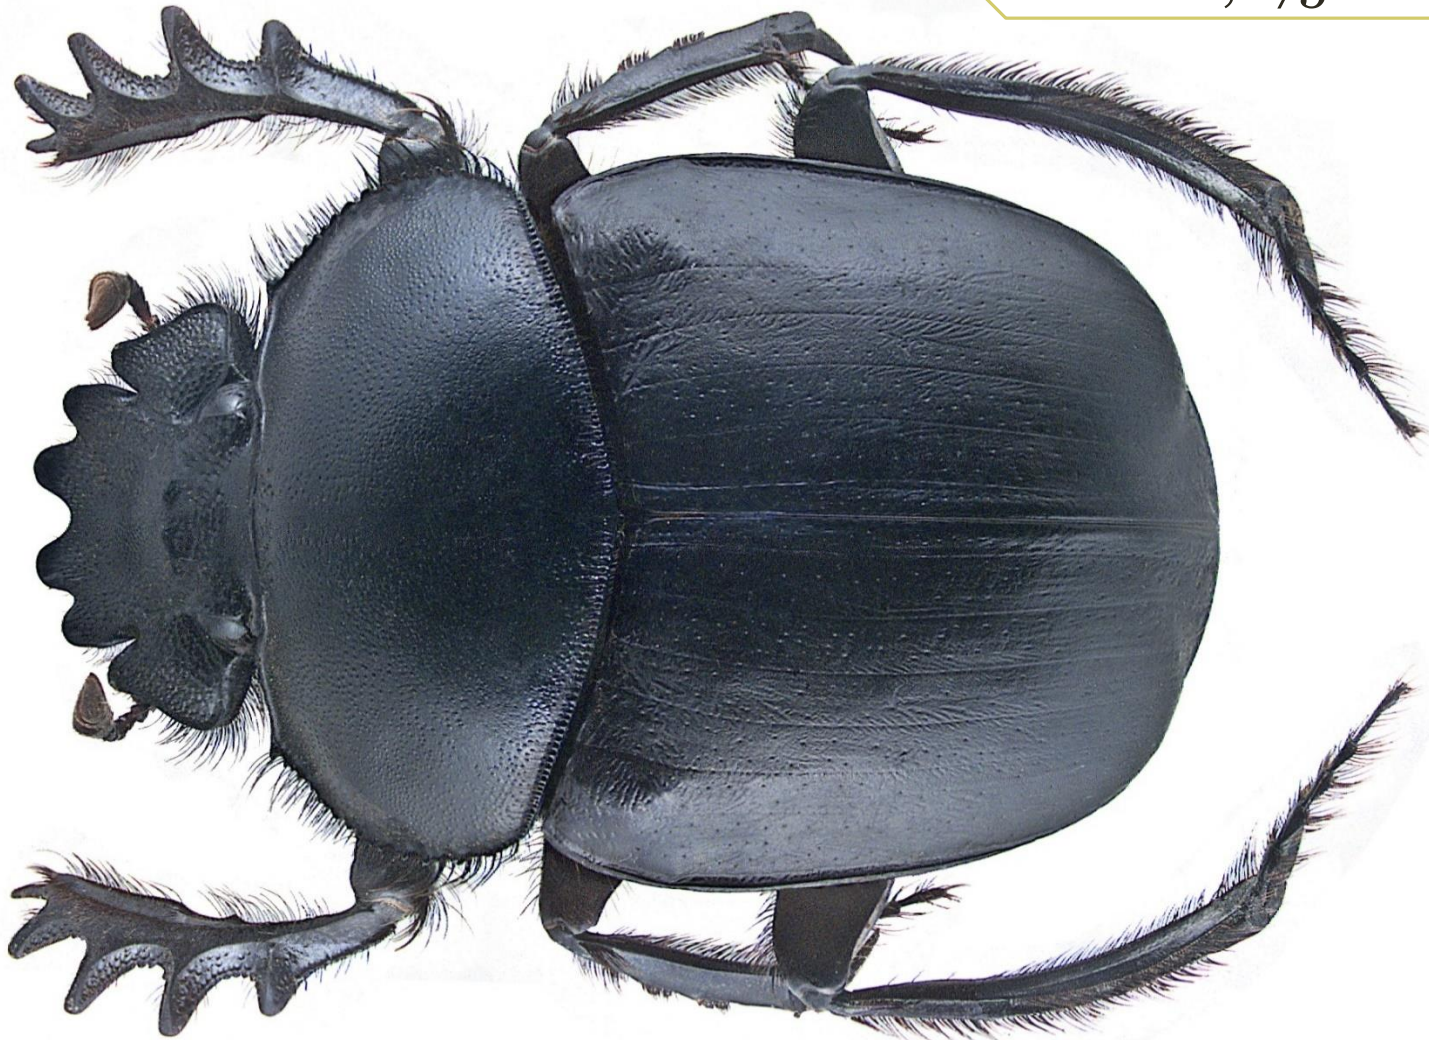

Підклас Крилаті комахи (PTERYGOTA)

Комахи з повним перетворенням (HOLOMETABOLA) Ч.2

НАОЧНІ МАТЕРІАЛИ ДЛЯ
ЛАБОРАТОРНИХ РОБІТ З
ДИСЦИПЛІНИ ЗООЛОГІЯ
(БЕЗХРЕБЕТНИХ)

Підготувала: лаборант
кафедри екології та
географії Іосипчук
Анастасія

Хрущ мармуровий
Polyphyla fullo
(Linnaeus, 1758)

*личинка

*імаго (самець)

Ряд Жорсткокрилі або Жуки (Coleoptera)
Родина Пластинчатовусі (Scarabaeidae)

Хлібний жук, кузька
Anisoplia austriaca
(Herbst, 1783)

*самець

Ряд Жорсткокрилі або Жуки (Coleoptera)
Родина Пластинчатовусі (Scarabaeidae)

Копр місячний
Copris lunaris
(Linnaeus, 1758)

*самець

*самка

Ряд Жорсткокрилі або Жуки (Coleoptera)

Родина Пластинчатовусі (Scarabaeidae)

Скарабей священний
Scarabaeus sacer
Linnaeus, 1758

Ряд Жорсткокрилі або Жуки (Coleoptera)
Родина Листоїди (Chrysomelidae)

Колорадський жук
Leptinotarsa decemlineata
(Say, 1824)

*імаго

*личинка

Ряд Жорсткокрилі або Жуки (Coleoptera)
Родина Листоїди (Chrysomelidae)